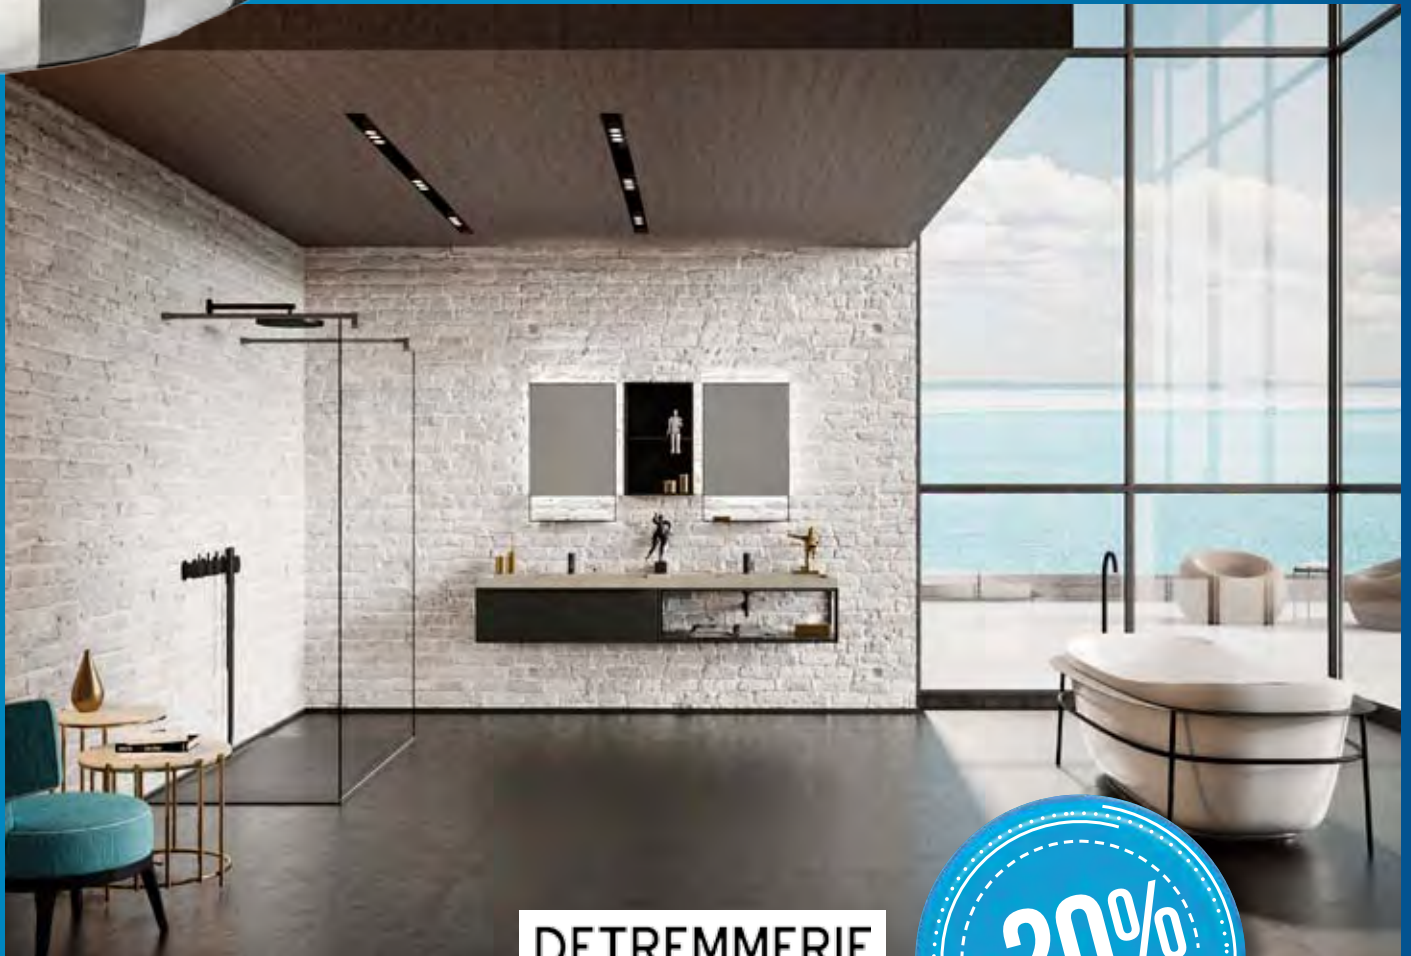

SANITAIRE

DETREMMERIE
BATHROOM FURNITURE

Stock NATURE blanc et graphite recoupable

120x90 cm > **439 €**

140x90 cm > **509 €**

160x90 cm > **589 €**

Stock NEO blanc et graphite

120x90 cm > **499 €**