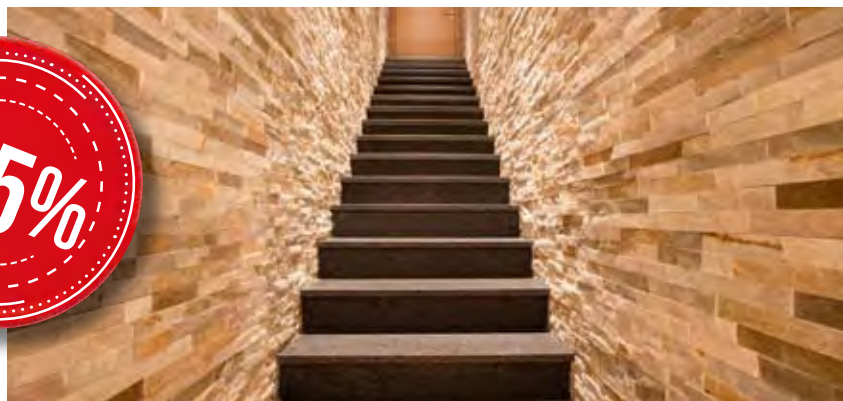

Plaquettes Gent

Venez découvrir notre large choix en carrelage extérieur !