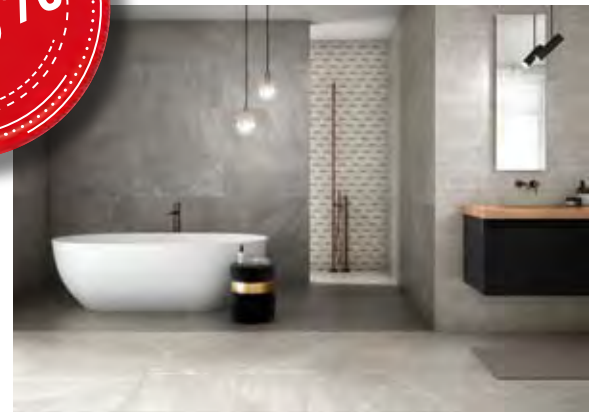

TAU
cerámica.

Forever In 25x100 (4 couleurs)

25X100
19€/m²

PROMO STOCK!

30X120X20
39€/m²

TAU
cerámica.

Forever Out 30x120x20 (3 couleurs)

Colonne de douche

damixa
Water Control Antifog Series

399€/pce

stn
CERAMICA

TAU
cerámica.

**Lyon gris,
Bianco et
Décor gris
Forever Roble**

LYON
14,50 €/m²