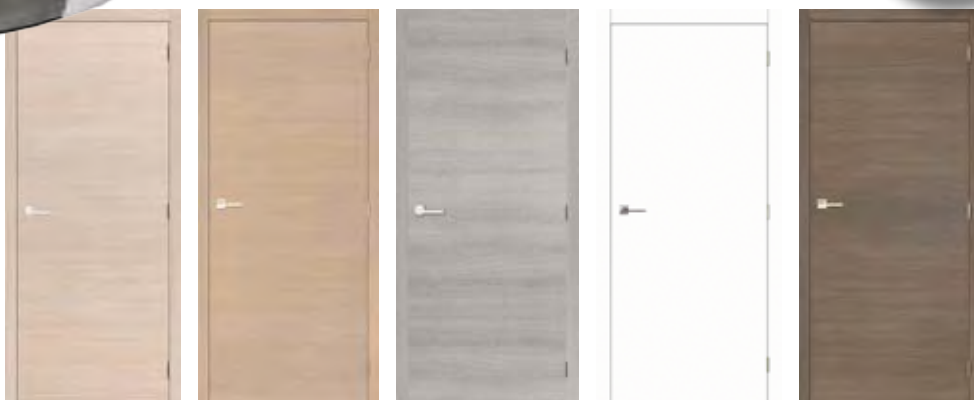

PORTES PRO

à partir de 195 €

NOUVEAUTÉS:

Champagne Cambridge Ardenne Platina Oxford